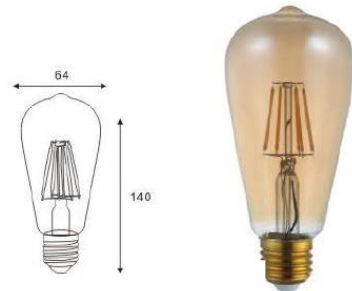

Lux Led
CHILE

**AMPOLLETA LED
FILAMENTO A60**

**AMPOLLETA LED
FILAMENTO WT**

	CÓDIGO	POTENCIA	LÚMENES	VOLTAJE	CRI	DIMENSIONES
AMPOLLETA LED FILAMENTO A60 6W	1043	6W	600	220V	> 80	60*107 MM
AMPOLLETA LED FILAMENTO A60 8W	1044	8W	800	220V	> 80	60*107 MM
AMPOLLETA LED FILAMENTO A60 10W	1045	10W	1000	220V	> 80	60*107 MM
AMPOLLETA LED FILAMENTO WT 6W	1046	6W	600	220V	> 80	64*140 MM
AMPOLLETA LED FILAMENTO WT 8W	1047	8W	800	220V	> 80	64*140 MM
AMPOLLETA LED FILAMENTO WT 10W	1048	10W	1000	220V	> 80	64*140 MM

35245

35246

35247

35248

35251

35252

	CÓDIGO	POTENCIA	TIPO	COLOR K	VOLTAJE	MATERIAL	ANCHO	ALTO
AMPOLLETA LED DECORATIVO	35245	4W	E27	2700K	220V	VIDRIO	165MM	125MM
AMPOLLETA LED DECORATIVO	35246	4W	E27	2700K	220V	VIDRIO	175MM	95MM
AMPOLLETA LED DECORATIVO	35247	4W	E27	2700K	220V	VIDRIO	175MM	110MM
AMPOLLETA LED DECORATIVO	35248	7W	E27	2700K	220V	VIDRIO	180MM	290MM
AMPOLLETA LED DECORATIVO	35251	7W	E27	2700K	220V	VIDRIO	165MM	125MM
AMPOLLETA LED DECORATIVO	35252	7W	E27	2700K	220V	VIDRIO	Φ100MM	157MM

AMPOLLETA LED
A60

AMPOLLETA LED
WT

	CÓDIGO	POTENCIA	LÚMENES	VOLTAJE	CRI	DIMENSIONES
AMPOLLETA LED A60 5W	1049	5W	425	220V	> 80	60*107 MM
AMPOLLETA LED A60 10W	1050	10W	850	220V	> 80	60*107 MM
AMPOLLETA LED A60 14W	1051	14W	1320	220V	> 80	60*107 MM
AMPOLLETA LED WT100	1052	30W	2400	220V	> 80	100*187MM
AMPOLLETA LED WT120	1053	40W	3200	220V	> 80	117*187MM
AMPOLLETA LED WT140	1054	50W	4000	220V	> 80	138*239MM