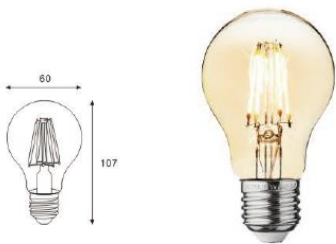

Lux Led
CHILE

**AMPOLLETA LED
FILAMENTO A60**

**AMPOLLETA LED
FILAMENTO WT**

	CÓDIGO	POTENCIA	LÚMENES	VOLTAJE	CRI	DIMENSIONES
AMPOLLETA LED FILAMENTO A60 6W	1043	6W	600	220V	> 80	60*107 MM
AMPOLLETA LED FILAMENTO A60 8W	1044	8W	800	220V	> 80	60*107 MM
AMPOLLETA LED FILAMENTO A60 10W	1045	10W	1000	220V	> 80	60*107 MM
AMPOLLETA LED FILAMENTO WT 6W	1046	6W	600	220V	> 80	64*140 MM
AMPOLLETA LED FILAMENTO WT 8W	1047	8W	800	220V	> 80	64*140 MM
AMPOLLETA LED FILAMENTO WT 10W	1048	10W	1000	220V	> 80	64*140 MM

35245

35246

35247

35248

35251

35252

	CÓDIGO	POTENCIA	TIPO	COLOR K	VOLTAJE	MATERIAL	ANCHO	ALTO
AMPOLLETA LED DECORATIVO	35245	4W	E27	2700K	220V	VIDRIO	165MM	125MM
AMPOLLETA LED DECORATIVO	35246	4W	E27	2700K	220V	VIDRIO	175MM	95MM
AMPOLLETA LED DECORATIVO	35247	4W	E27	2700K	220V	VIDRIO	175MM	110MM
AMPOLLETA LED DECORATIVO	35248	7W	E27	2700K	220V	VIDRIO	180MM	290MM
AMPOLLETA LED DECORATIVO	35251	7W	E27	2700K	220V	VIDRIO	165MM	125MM
AMPOLLETA LED DECORATIVO	35252	7W	E27	2700K	220V	VIDRIO	Φ100MM	157MM