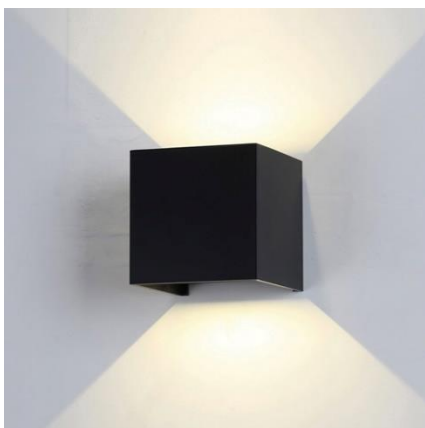

APLIQUE A MURO 6W