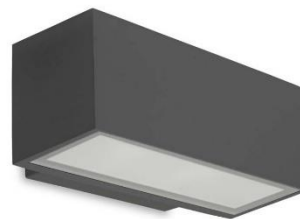

COLGANTE CAÑAMO

	CÓDIGO	POTENCIA	VOLTAJE	MATERIAL	DIMENSIONES	ALTO
COLGANTE CAÑAMO	35254	E27	220V	CAÑAMO & METAL	Φ400MM	220MM

APLIQUE A MURO 6W

APLIQUE BIFOCAL CURVO

APLIQUE BIFOCAL E27

APLIQUE MURO 16W

	CÓDIGO	POTENCIA	IP	DIMENSIONES
APLIQUE MURO 6W	1071	6W	65	100*100*100MM
APLIQUE BIFOCAL CURVO	1072	6W	65	100*140*115MM
APLIQUE BIFOCAL E27	1073		65	260*90MM
APLIQUE MURO 16W	1074	16W	65	215*120*85MM
APLIQUE BIFOCAL GU10	1075		65	89*98*185MM