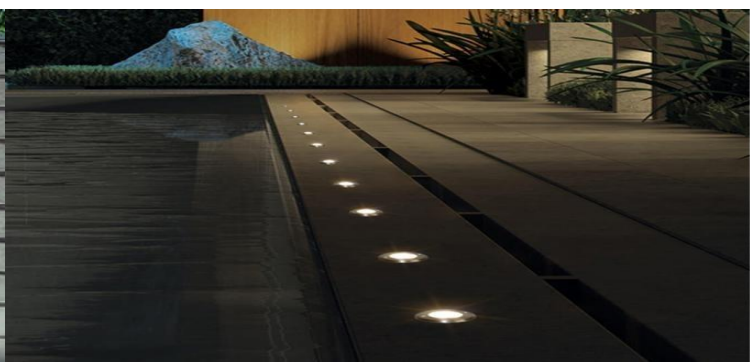

CÓDIGO	POTENCIA	LÚMENES	VOLTAJE	IP	DIMENSIONES
FOCO PISO 1W	1087	1W	85	85 - 265V	67	65*60MM
FOCO PISO 3W	1088	3W	250	85 - 265V	67	100*80MM
FOCO PISO 5W	1089	5W	420	85 - 265V	67	120*95MM
FOCO PISO 7W	1090	7W	580	85 - 265V	67	150*95MM
FOCO PISO 12W	1091	12W	1000	85 - 265V	67	180*95MM
FOCO PISO 18W	1092	18W	1500	85 - 265V	67	200*95MM
FOCO PISO 24W	1093	24W	2000	85 - 265V	67	220*95MM