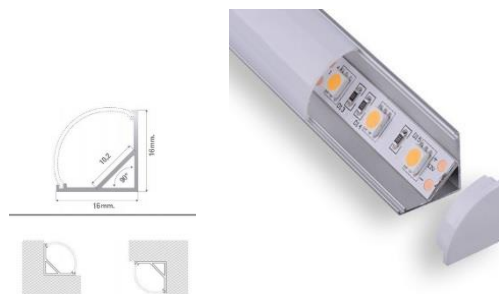

CINTA LED 12V

CINTA LED 220V

	CÓDIGO	POTENCIA	VOLTAJE	IP	MEDIDAS
CINTA LED 12V	990	14,4W	12V	20/44/65	5 METROS
CINTA LED 220V	991	8W	220V	20/44/65	10 METROS

PERFIL SOBREPUESTO

PERFIL ESQUINERO

	CÓDIGO	MATERIAL	IP	MEDIDAS
PERFIL DE ALUMINIO SOBREPUESTO EMPAVONADO OPAL	992	ALUMINIO	20	1 MT. / 2MT.
PERFIL DE ALUMINIO ESQUINERO EMPAVONADO OPAL	993	ALUMINIO	20	1 MT. / 2MT.