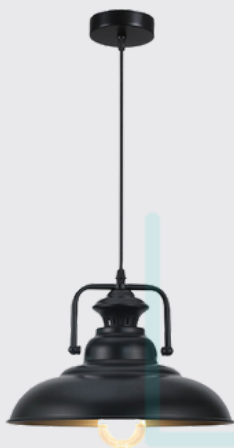

ILUMINACION LUX LED CHILE

*Luminación de
impacto*

APLIQUE LED 12W

APLIQUE LED 10W

APLIQUE LED 16W

APLIQUE PARED

APLIQUE PARED

APLIQUE PARED 18W

APLIQUE PORTA E27

APLIQUE PORTA E27

APLIQUE PORTA E27

APLIQUE PARED

APLIQUE PARED

APLIQUE PARED

APLIQUE PARED

APLIQUE PARED

APLIQUE PARED

APLIQUE PARED

MINI PROYECTOR LED

ESTACA PARA GU10

ESTACA PARA GU10

BOLARDO LED

BOLARDO LED

BOLARDO LED 7W 60CM

BOLARDO LED 7W 30CM

BOLARDOE27 30CM

BOLARDO LED 7W 80CM

BOLARDO E27

BOLARDO 10W

SOLAR 5W PISO

Crea espacios únicos

*hogar dulce
hogar*