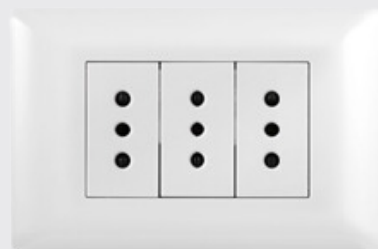

APLIQUE RUSTICO

Luminación de impacto

DOWNLIGHTECO
SOBREPUESTO NEGRO
18W

DOWNLIGHT ECO
SOBREPUESTO BLANCO
18W

EMBUTIDO DIRIGIBLE 6W
CUERPO BLANCO.

CHILE

TUBA A RIELGU10

RIEL MONOFASICO

RIEL MONOFASICO

INTERRUPTOR

INTERRUPTOR

INTERRUPTOR 9/15

APLIQUE PARED

TAPA CON SALIDA PARA
CABLE

TAPA CON SALIDA PARA
TV

ENCHUFE SIMPLE

ENCHUFE DOBLE

ENCHUFE TRIPLE

INTERRUPTOR + ENCHUFE

INTERRUPTOR DOBLE + ENCHUFE

INTERRUPTOR + ENCHUFE DOBLE

ENCHUFE SIMPLE

ENCHUFE DOBLE

ENCHUFE TRIPLE

INTERRUPTOR + ENCHUFE

INTERRUPTOR DOBLE + ENCHUFE

INTERRUPTOR + ENCHUFE DOBLE

TAPA BLANCA SIMPLE

TAPA BLANCA DOBLE

TAPA BLANCA TRIPLE

MODULO USB

MODULO ENCHUFE 16A