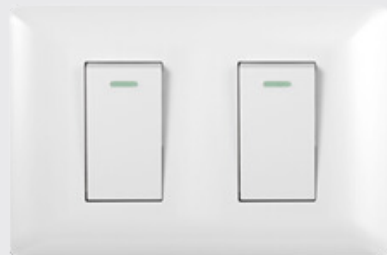

APLIQUE RUSTICO

Luminación de impacto

DOWNLIGHTECO
SOBREPUESTO NEGRO
18W

DOWNLIGHT ECO
SOBREPUESTO BLANCO
18W

EMBUTIDO DIRIGIBLE 6W
CUERPO BLANCO.

CHILE

TUBA A RIELGU10

RIEL MONOFASICO

RIEL MONOFASICO

INTERRUPTOR

INTERRUPTOR

INTERRUPTOR 9/15

APLIQUE PARED

TAPA CON SALIDA PARA
CABLE

TAPA CON SALIDA PARA
TV

ENCHUFE SIMPLE