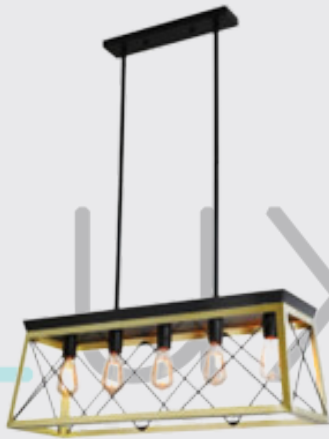

APLIQUE RUSTICO

Luminación de impacto

DOWNLIGHTECO
SOBREPUESTO NEGRO
18W

DOWNLIGHT ECO
SOBREPUESTO BLANCO
18W

EMBUTIDO DIRIGIBLE 6W
CUERPO BLANCO.

CHILE

TUBA A RIELGU10

RIEL MONOFASICO

MODULO ENCHUFE 10A

MODULO INTERRUPTOR

MODULO INTERRUPTOR

MODULO INTERRUPTOR

Lux led
CHILE

LÁMPARA YUTE

APLIQUE BRONCE

LÁMPARA EE27* YUTE