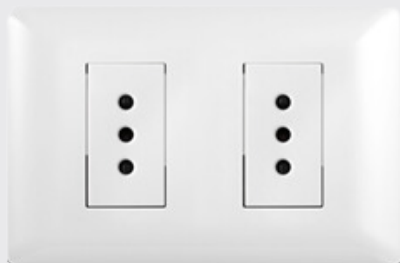

RIEL MONOFASICO

INTERRUPTOR

INTERRUPTOR

INTERRUPTOR 9/15

APLIQUE PARED

TAPA CON SALIDA PARA
CABLE

TAPA CON SALIDA PARA
TV

ENCHUFE SIMPLE

ENCHUFE DOBLE

ENCHUFE TRIPLE

INTERRUPTOR + ENCHUFE

INTERRUPTOR DOBLE + ENCHUFE

INTERRUPTOR + ENCHUFE DOBLE

ENCHUFE SIMPLE

ENCHUFE DOBLE

ENCHUFE TRIPLE