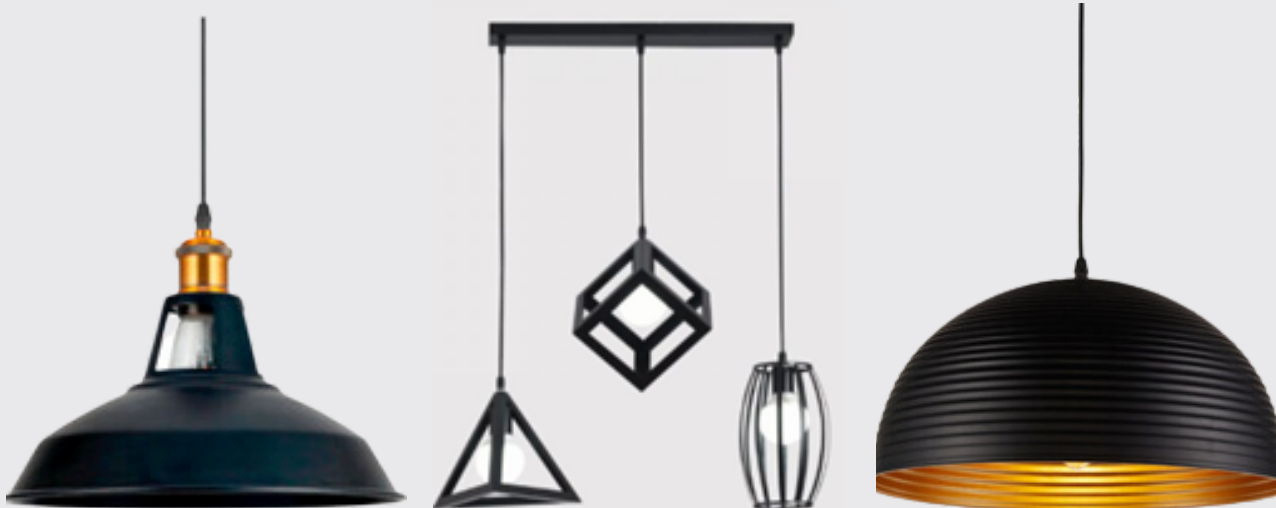

MODULO ENCHUFE 10A

MODULO INTERRUPTOR

MODULO INTERRUPTOR

MODULO INTERRUPTOR

Lux led
CHILE

LÁMPARA YUTE

APLIQUE BRONCE

LÁMPARA EE27* YUTE