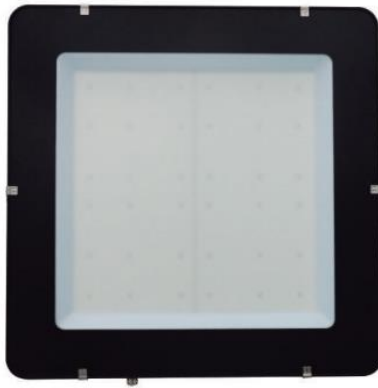

## PROYECTOR LED 1000W SLIM

### Descripción

Proyector de área LED, uso exterior, ideal para alumbrar patios, canchas de tenis, futbol, generar un ambiente seguro, en grandes estacionamientos.

Recomendado para iluminación general de espacios exteriores de alto alcance en sus mayores potencias.

### Descripción Técnica

Cuerpo de aluminio inyectado con gran difusor.

Potencia: 1.000W

Chip: SMD

Ángulo: 30°/60°

IP: 65

IK: 08

Voltaje: 220V – 240 V

Lúmenes: 135.500

Factor de potencia: 0,95

Dimensiones: 709X709X155MM

T° color: 5000K

Vida útil: 50.000 hrs

Certificación: SEC