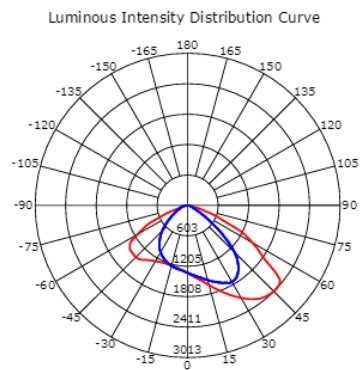

Lux Led

ALUMBRADO PUBLICO ECO STREET

Descripción

Alumbrado público LED smd, con óptica dirigida, ideal para estacionamientos, calles, parques, entre otros.

Descripción Técnica

Potencia: 50W 100W 150W
Chip: SMD
Ángulo: 120°
IP: 65
Voltaje: 85V-265V
T color: 5000K
Flujo: 110lm/w
Factor de potencia: 0,95
Temperatura de trabajo: -20-45°C
Vida útil: 25.000hrs
Certificación: SEC

Luminous Intensity Distribution Curve

Beam Angle(50%) C0-180,C90-270: 122.6 deg,89.2 deg
C0-180 — C90-270