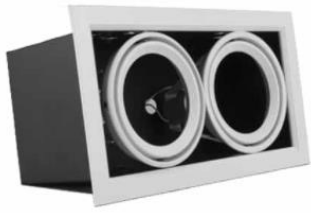

Lux Led

FOCO PUZZLE E27

Descripción

Foco puzzle embutido simple hecho de acero con aluminio, para ampolleta E27, abatible.

Descripción Técnica

Largo: 170MM
Ancho: 190MM
Alto: 160MM
Garantía: 1 Año

Lux Led

FOCO PUZZLE E27

Descripción

Foco puzzle embutido doble hecho de acero con aluminio, para ampolleta E27, abatible.

Descripción Técnica

Largo: 340MM
Ancho: 190MM
Alto: 160MM
Garantía: 1 Año