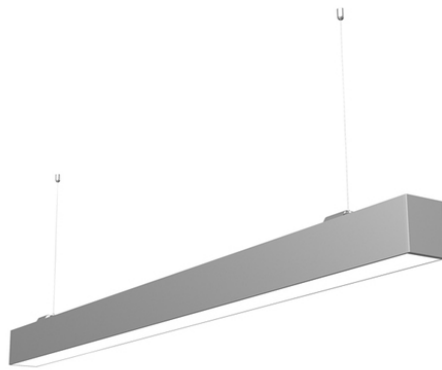

## LUMINARIA LINEAL SUSPENDIDA

### Descripción

Luminaria lineal, de uso interior ideal para sectores como oficinas, el modelo puede ser embutida o sobrepuesta, viene con Kit de instalación.

### Descripción Técnica

Cuerpo de aluminio, disponible en color blanco, algún otro a pedido.

Potencia: 40W

Chip: SMD

IP: 44

Flujo: 100 LM/W

Voltaje: 220V

T° color: 3000K – 4000K – 6000K

Vida útil: 50.000 hrs

Dimensión: 120 x 52 x 72 mm